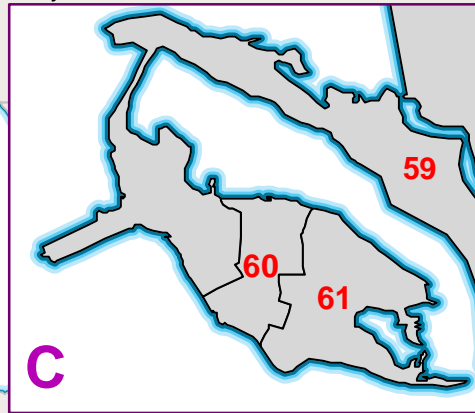

DISTRITO XII

MUNICIPIO DE LORETO

MUNICIPIO DE COMONDÚ

DISTRITO XI

DISTRITO X

DISTRITO IX

Proyección: Puerto Adolfo
López Mateos

Proyección: Ciudad Insurgentes

Proyección: Puerto San Carlos

GOLFO DE CALIFORNIA

LÍMITE MUNICIPAL

OCEANO PACÍFICO