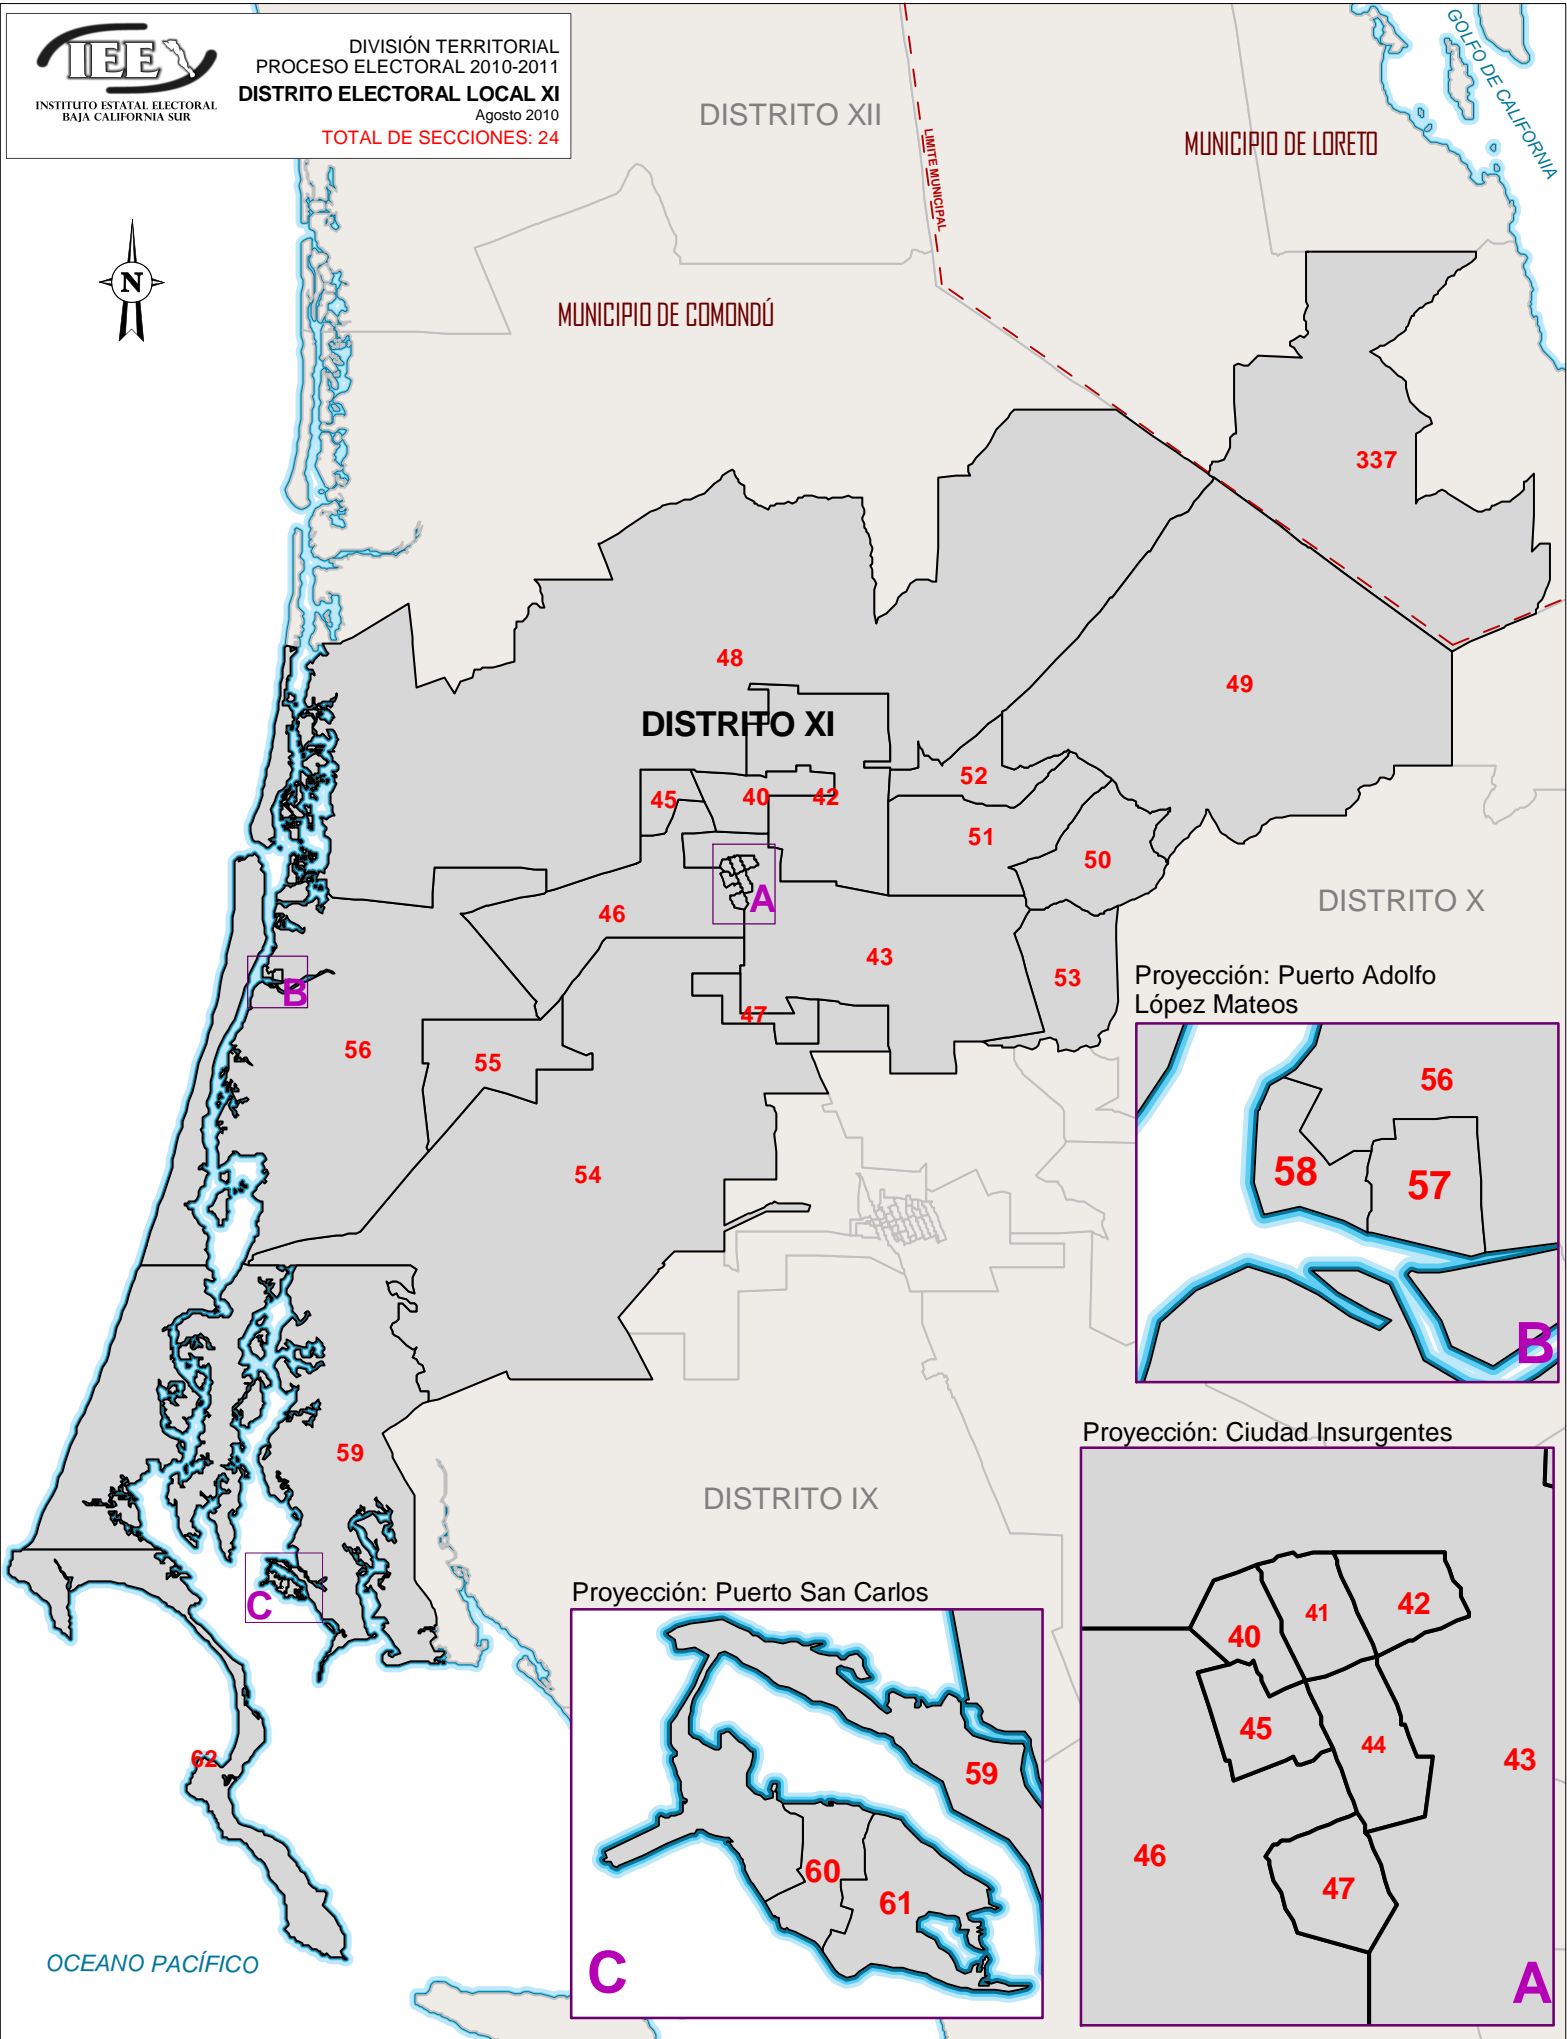

DISTRITO XII

MUNICIPIO DE LORETO

MUNICIPIO DE COMONDÚ

DISTRITO XI

DISTRITO X

DISTRITO IX

Proyección: Puerto Adolfo
López Mateos

Proyección: Ciudad Insurgentes

Proyección: Puerto San Carlos

GOLFO DE CALIFORNIA

LÍMITE MUNICIPAL

OCEANO PACÍFICO