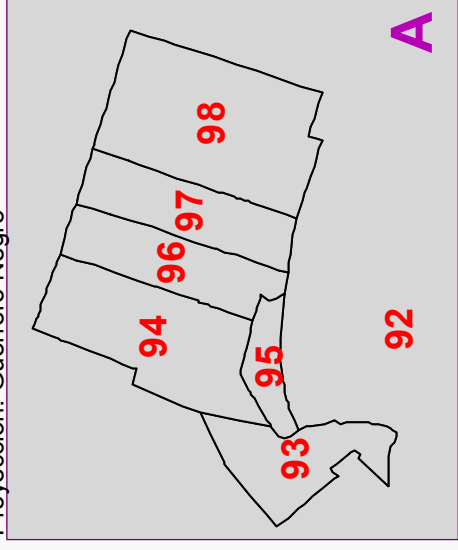

DIVISIÓN TERRITORIAL
PROCESO ELECTORAL 2010-2011
DISTRITO ELECTORAL LOCAL XIV
Agosto 2010
TOTAL DE SECCIONES: 12

Proyección: Guerrero Negro

OCEANO
PACÍFICO

BAJA CALIFORNIA

GOLFO DE
CALIFORNIA

LIMITE ESTATAL

92

99

101

LAGUNA OJO DE LIEBRE

GUSTAVO DIAS ORDAZ (MIZCAINO)

MUNICIPIO DE MULEGÉ

103

102

104

DISTRITO XV