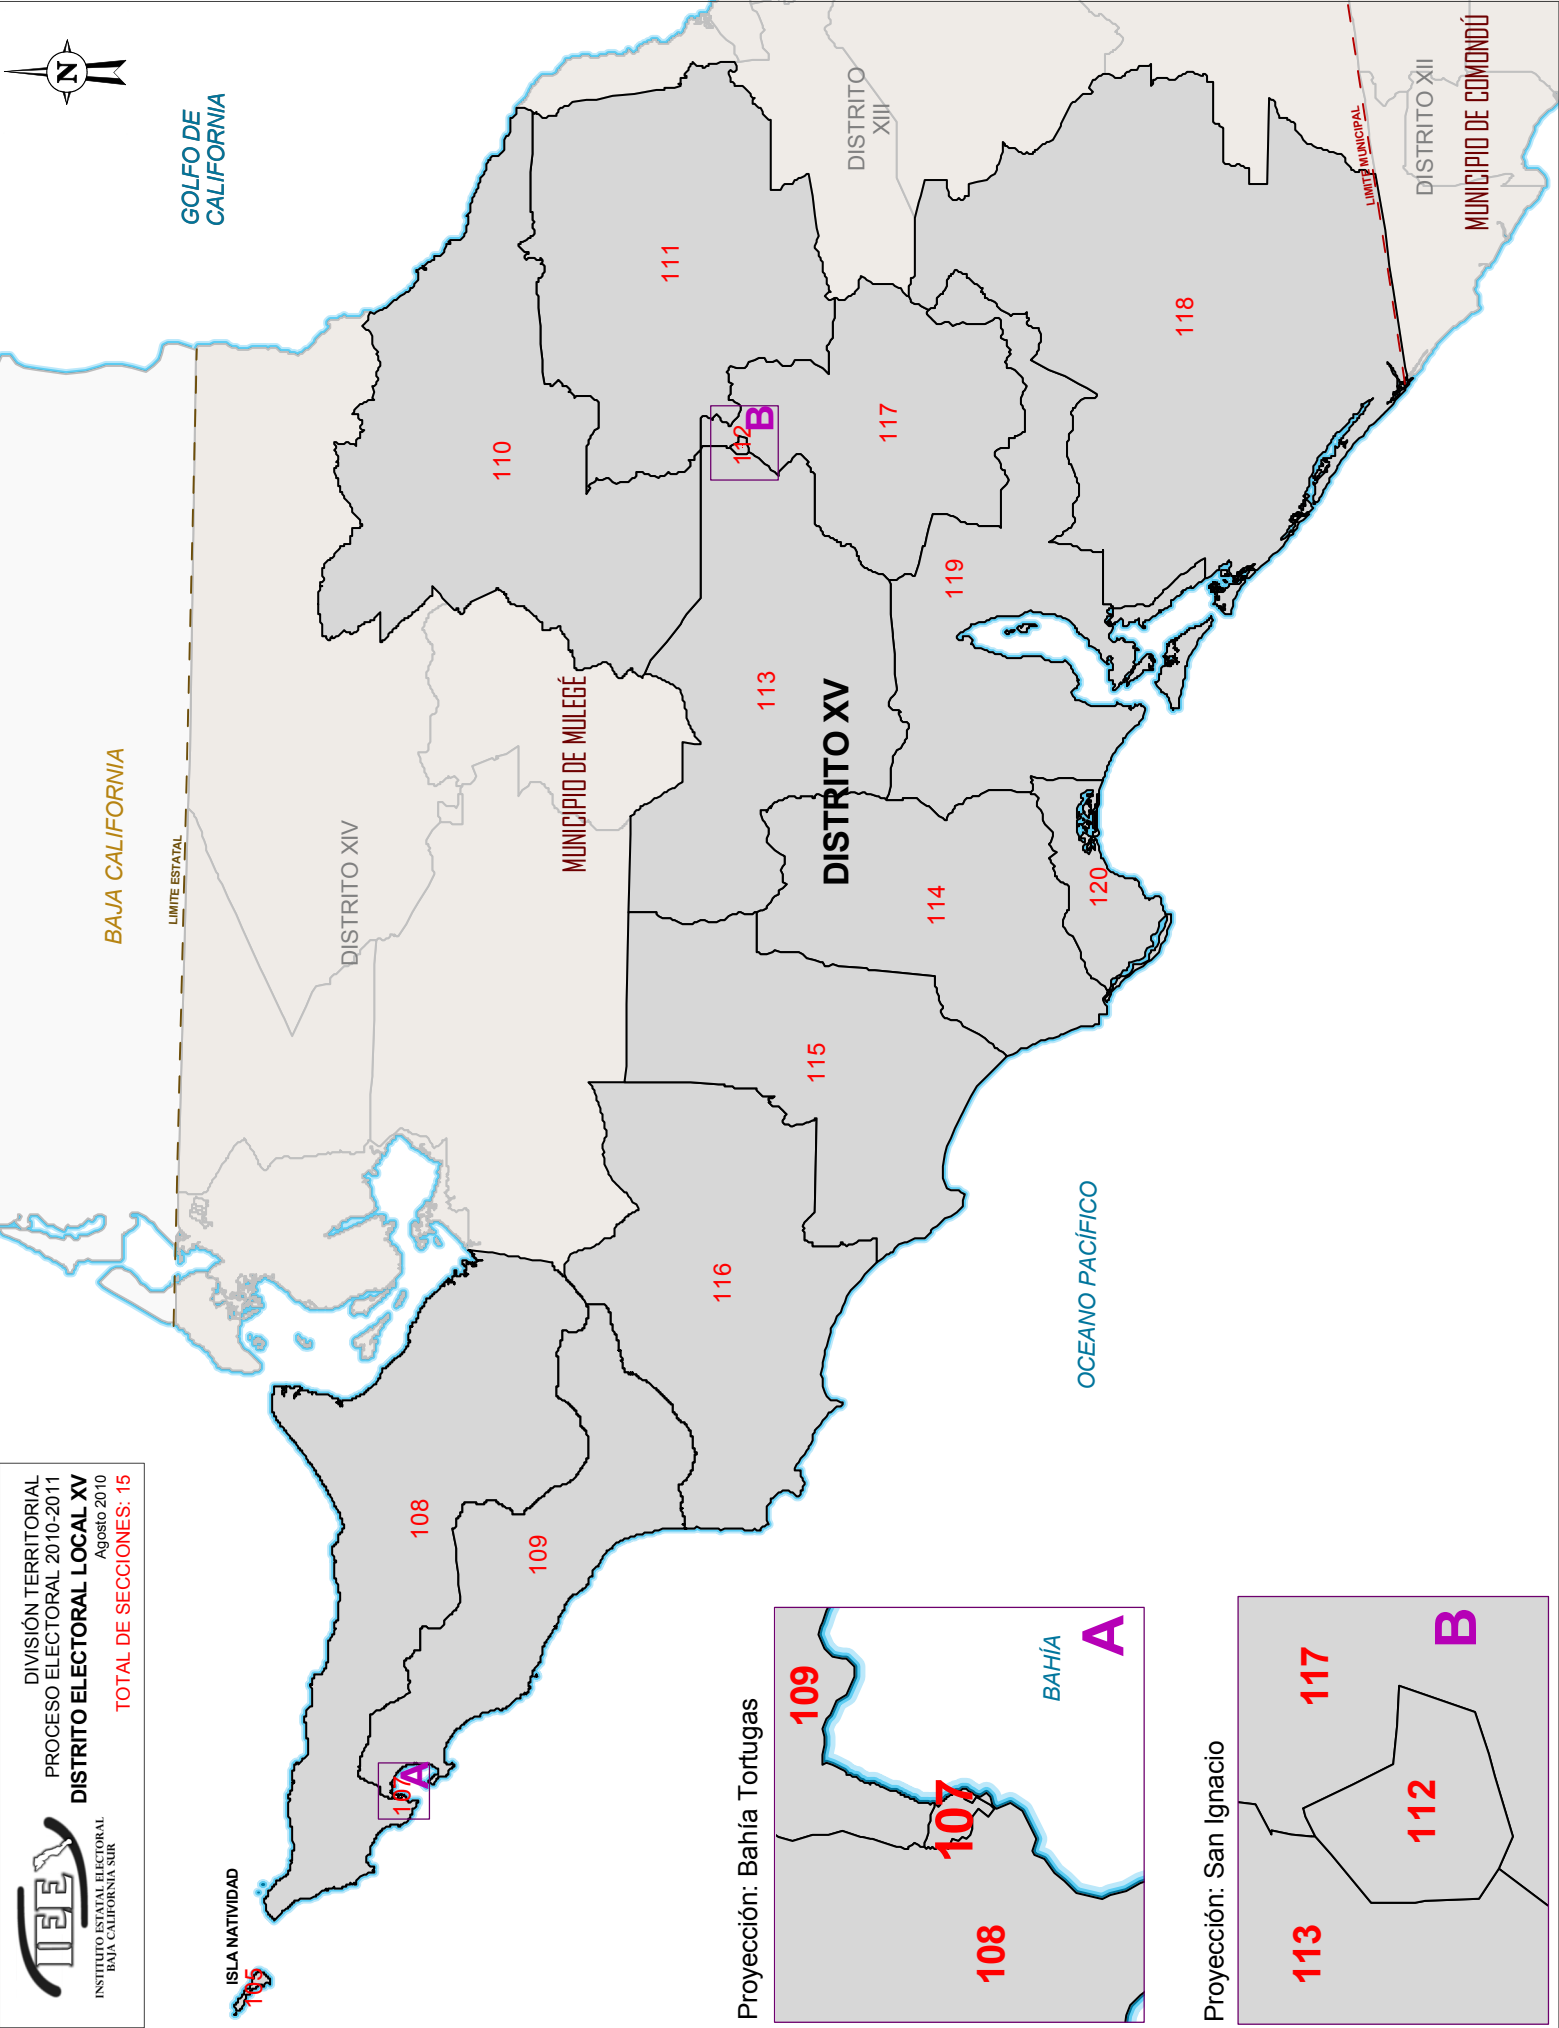

DIVISIÓN TERRITORIAL  
PROCESO ELECTORAL 2010-2011  
**DISTRITO ELECTORAL LOCAL XV**  
Agosto 2010  
TOTAL DE SECCIONES: 15

Proyección: Bahía Tortugas

Proyección: San Ignacio