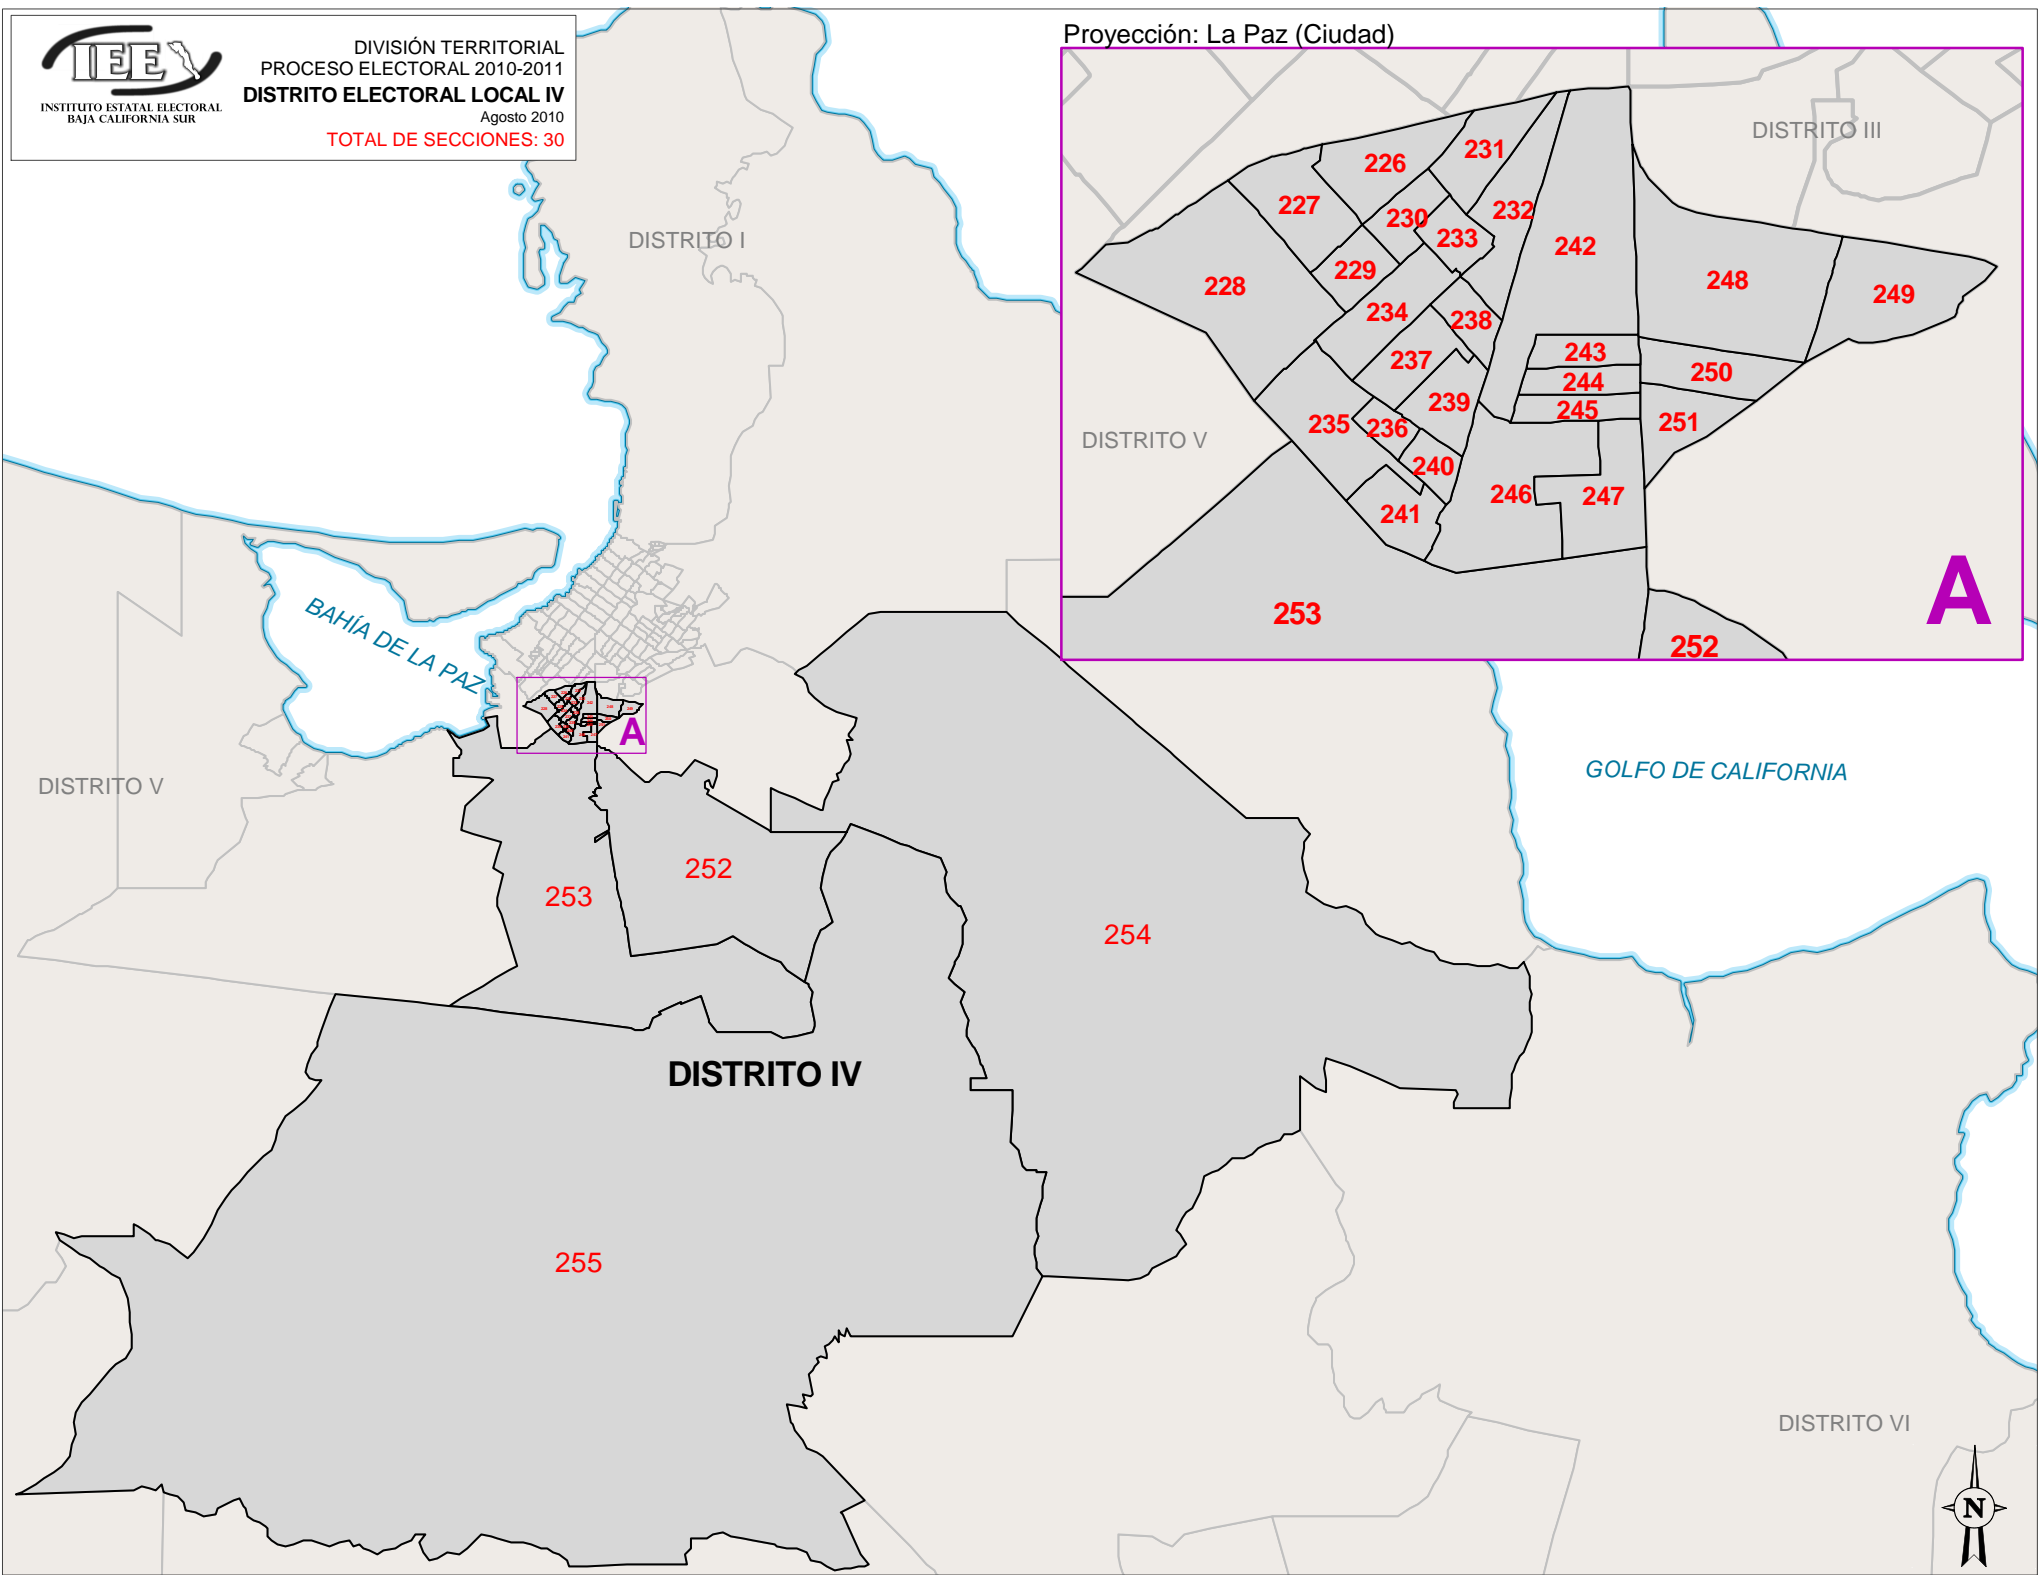

DIVISIÓN TERRITORIAL
PROCESO ELECTORAL 2010-2011
DISTRITO ELECTORAL LOCAL IV
Agosto 2010
TOTAL DE SECCIONES: 30

Proyección: La Paz (Ciudad)

DISTRITO I

DISTRITO III

DISTRITO V

DISTRITO V

BAHÍA DE LA PAZ

GOLFO DE CALIFORNIA

DISTRITO IV

DISTRITO VI

A