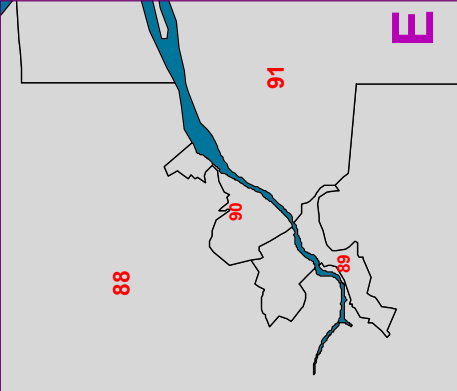

DIVISIÓN TERRITORIAL
PROCESO ELECTORAL 2010-2011
MUNICIPIO DE MULEGÉ
Agosto 2010
TOTAL DE SECCIONES: 44

Proyección: Santa Rosalía

Proyección: Guerrero Negro

Proyección: Bahía Tortugas

Proyección: San Ignacio

Proyección: Mulegé (Pueblo)

GOLFO DE CALIFORNIA

OCEANO PACÍFICO

LIMITE ESTADAL

LIMITE MUNICIPAL

MUNICIPIO DE LORETO

MUNICIPIO DE COMONDÚ

MUNICIPIO DE MULEGÉ