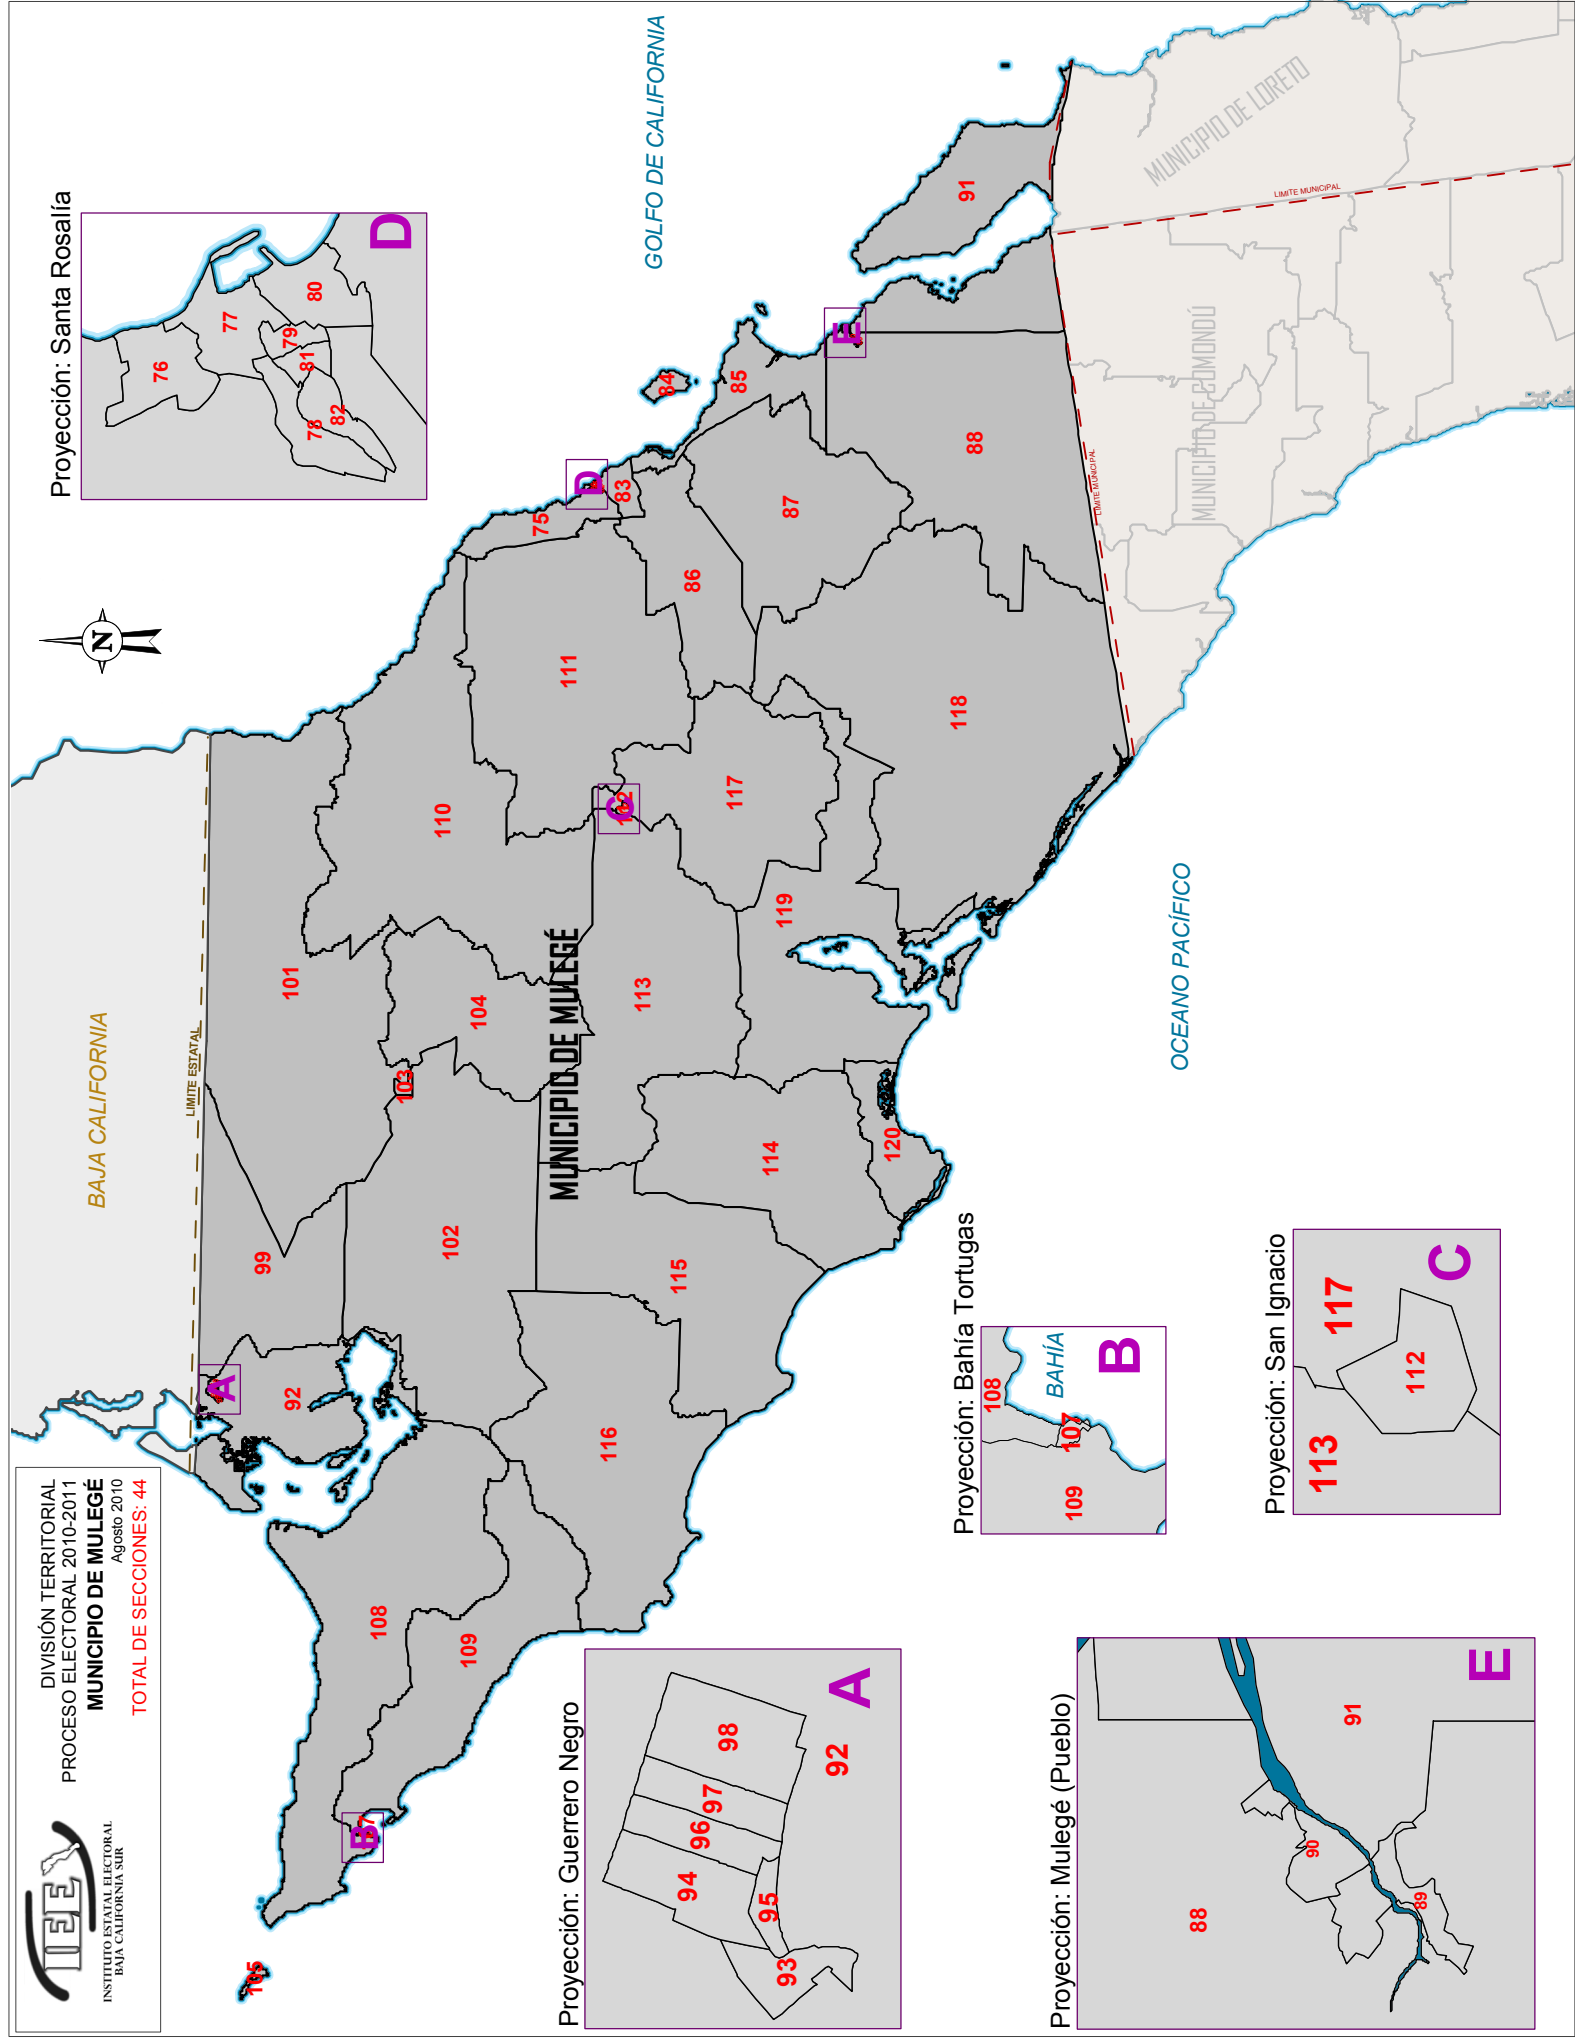

DIVISIÓN TERRITORIAL
PROCESO ELECTORAL 2010-2011
MUNICIPIO DE MULEGÉ
Agosto 2010
TOTAL DE SECCIONES: 44

Proyección: Santa Rosalía

Proyección: Guerrero Negro

Proyección: Bahía Tortugas

Proyección: San Ignacio

Proyección: Mulegé (Pueblo)

GOLFO DE CALIFORNIA

OCEANO PACÍFICO

LIMITE ESTADAL

LIMITE MUNICIPAL

MUNICIPIO DE LORETO

MUNICIPIO DE COMONDÚ

MUNICIPIO DE MULEGÉ