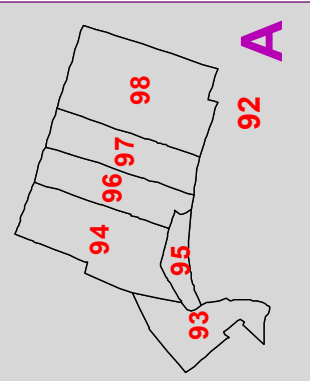

DIVISIÓN TERRITORIAL
PROCESO ELECTORAL 2010-2011
MUNICIPIO DE MULEGÉ
Agosto 2010
TOTAL DE SECCIONES: 44

Proyección: Santa Rosalía

Proyección: Guerrero Negro

Proyección: Bahía Tortugas

Proyección: San Ignacio

Proyección: Mulegé (Pueblo)

GOLFO DE CALIFORNIA

OCEANO PACÍFICO

LIMITE ESTADAL

LIMITE MUNICIPAL

MUNICIPIO DE LORETO

MUNICIPIO DE COMONDÚ

MUNICIPIO DE MULEGÉ