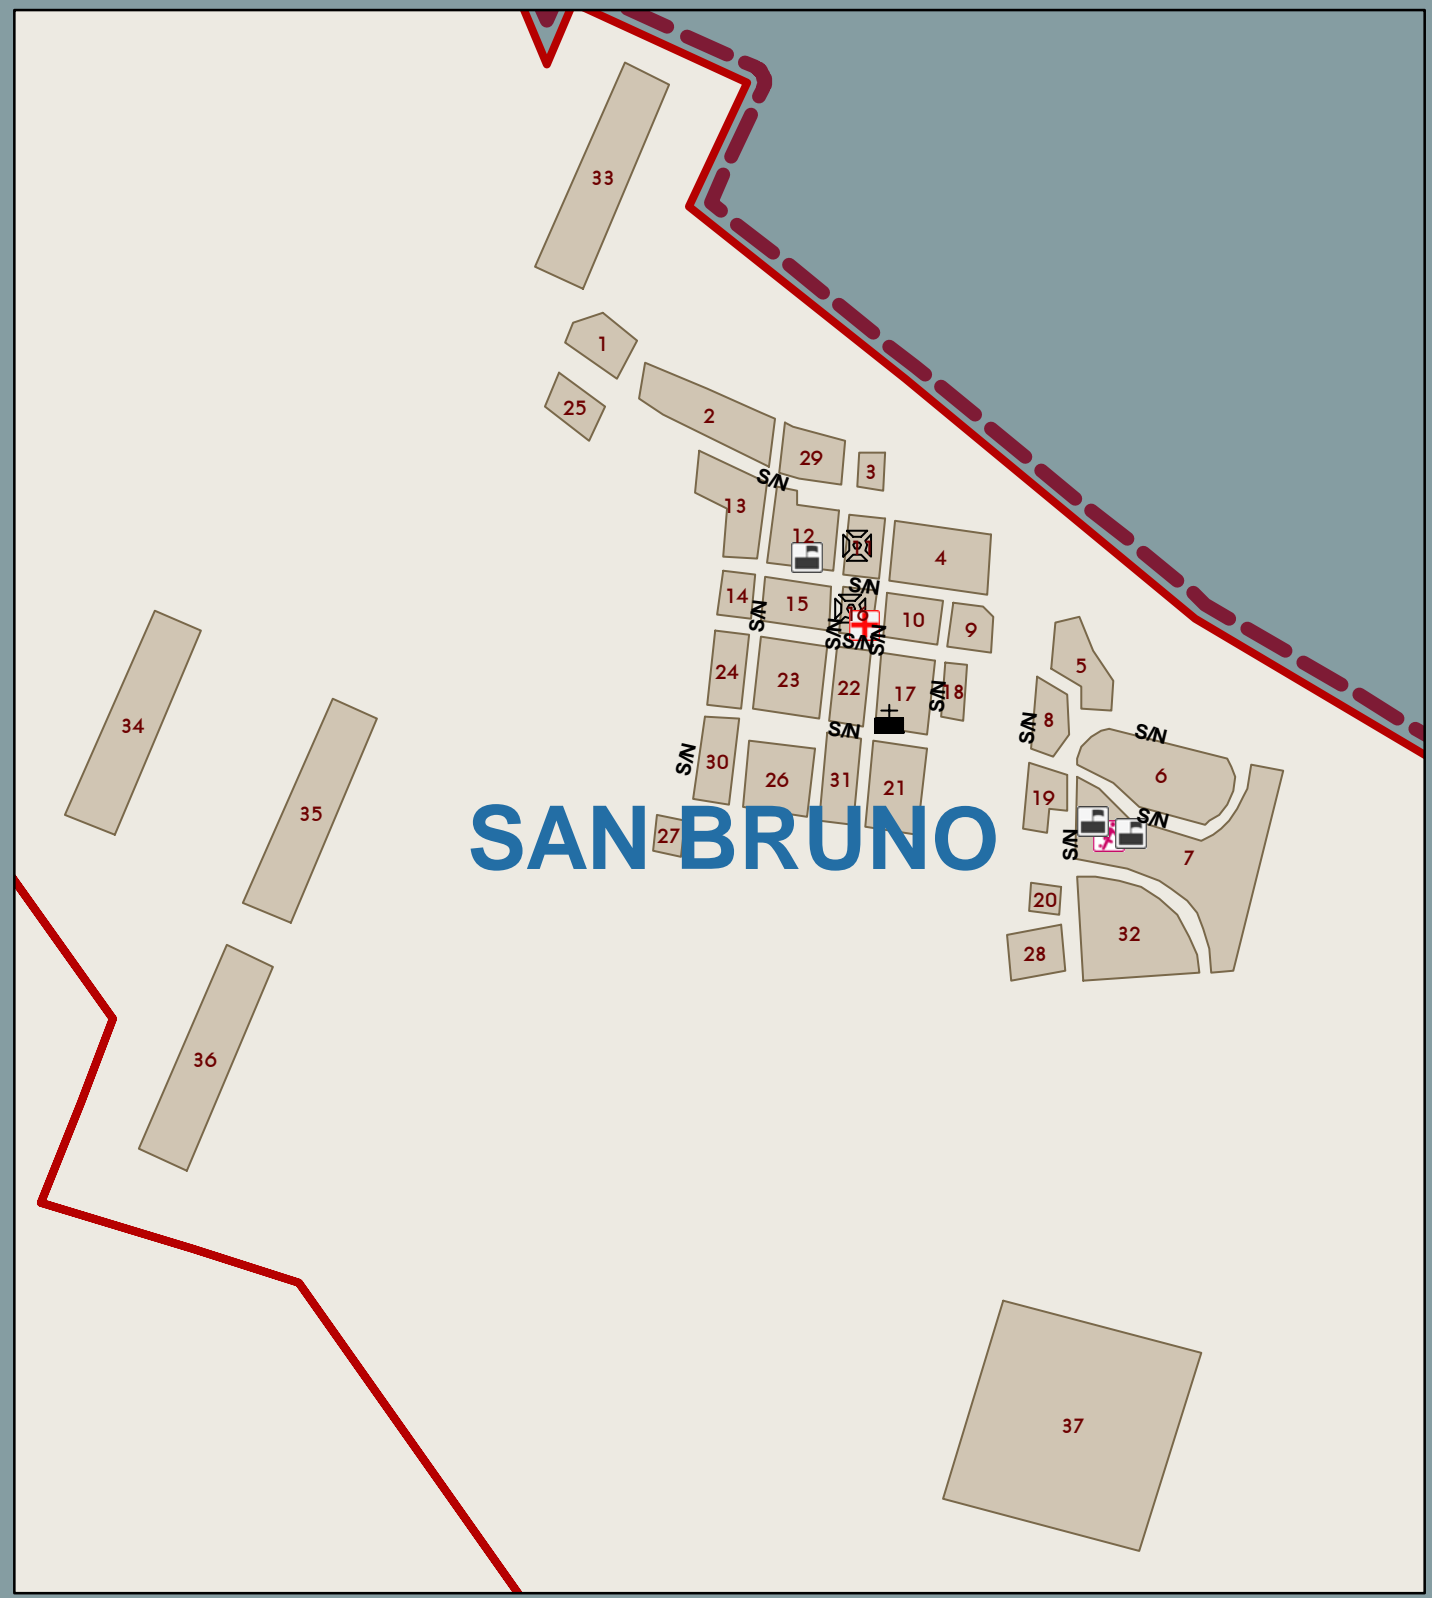

Distrito Electoral XIII

Plano mixto distrital
Proceso Electoral 2010-2011
Fuente: IFE-DEFE, JULIO 2010

Simbología	
	Aeropuerto
	Banco
	Cementerio
	Central de autobuses
	Centro cultural
	Centro recreativo/deportivo
	Escuela
	Hospital
	Iglesia
	Mercado
	Oficina municipal
	Oficina gubernamental
	Supermercado
	Manzanas de otros distritos
	Manzanas del Distrito XIII
	Limite de sección
	Etiqueta de sección
	Etiqueta de manzana
	Limite distrital
	Localidad rural
	Carretera / pavimentada
	Terracería
	Brecha
	Vereda

SAN BRUNO

SANTA AGUEDA