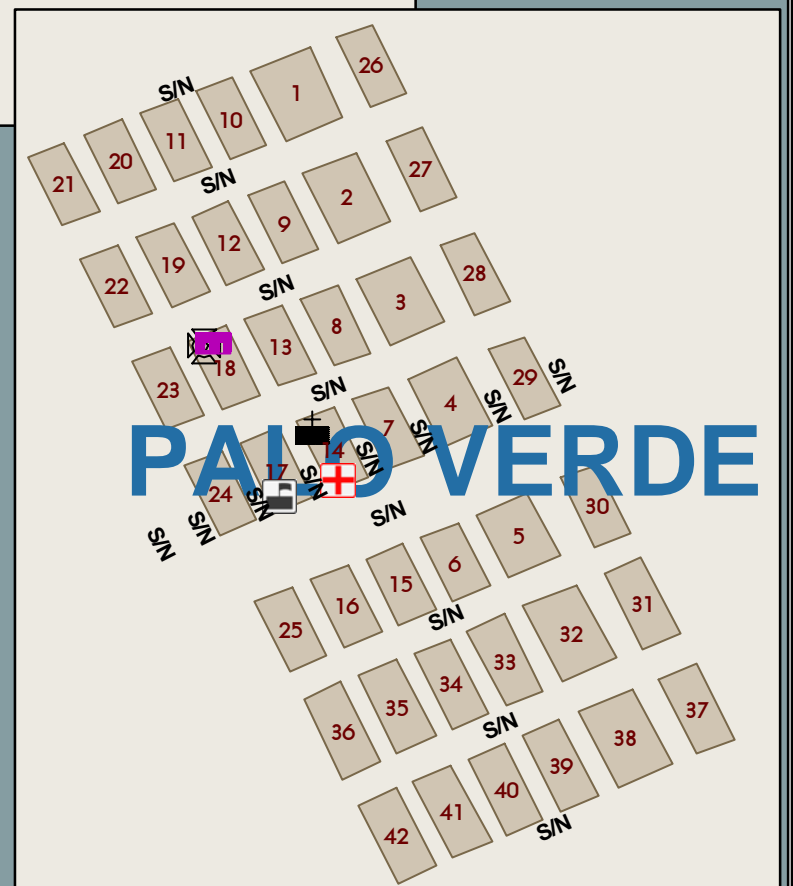

ISLA SAN MARCOS