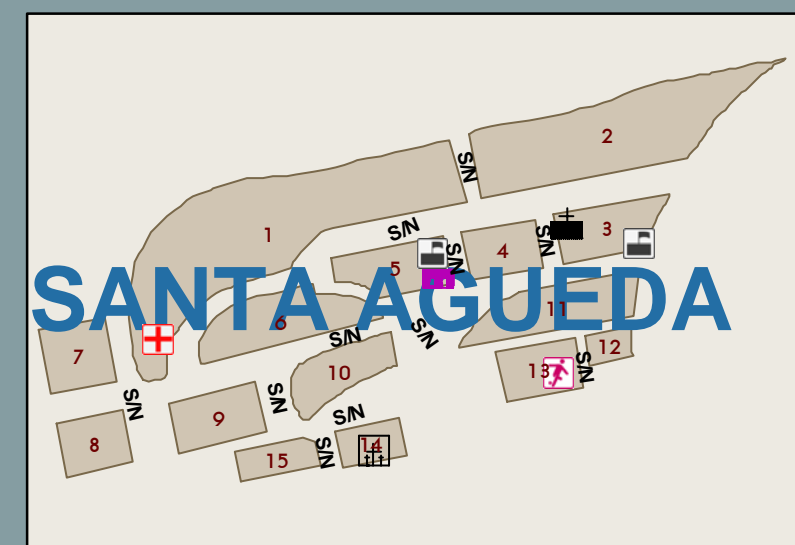

SANTA AGUEDA