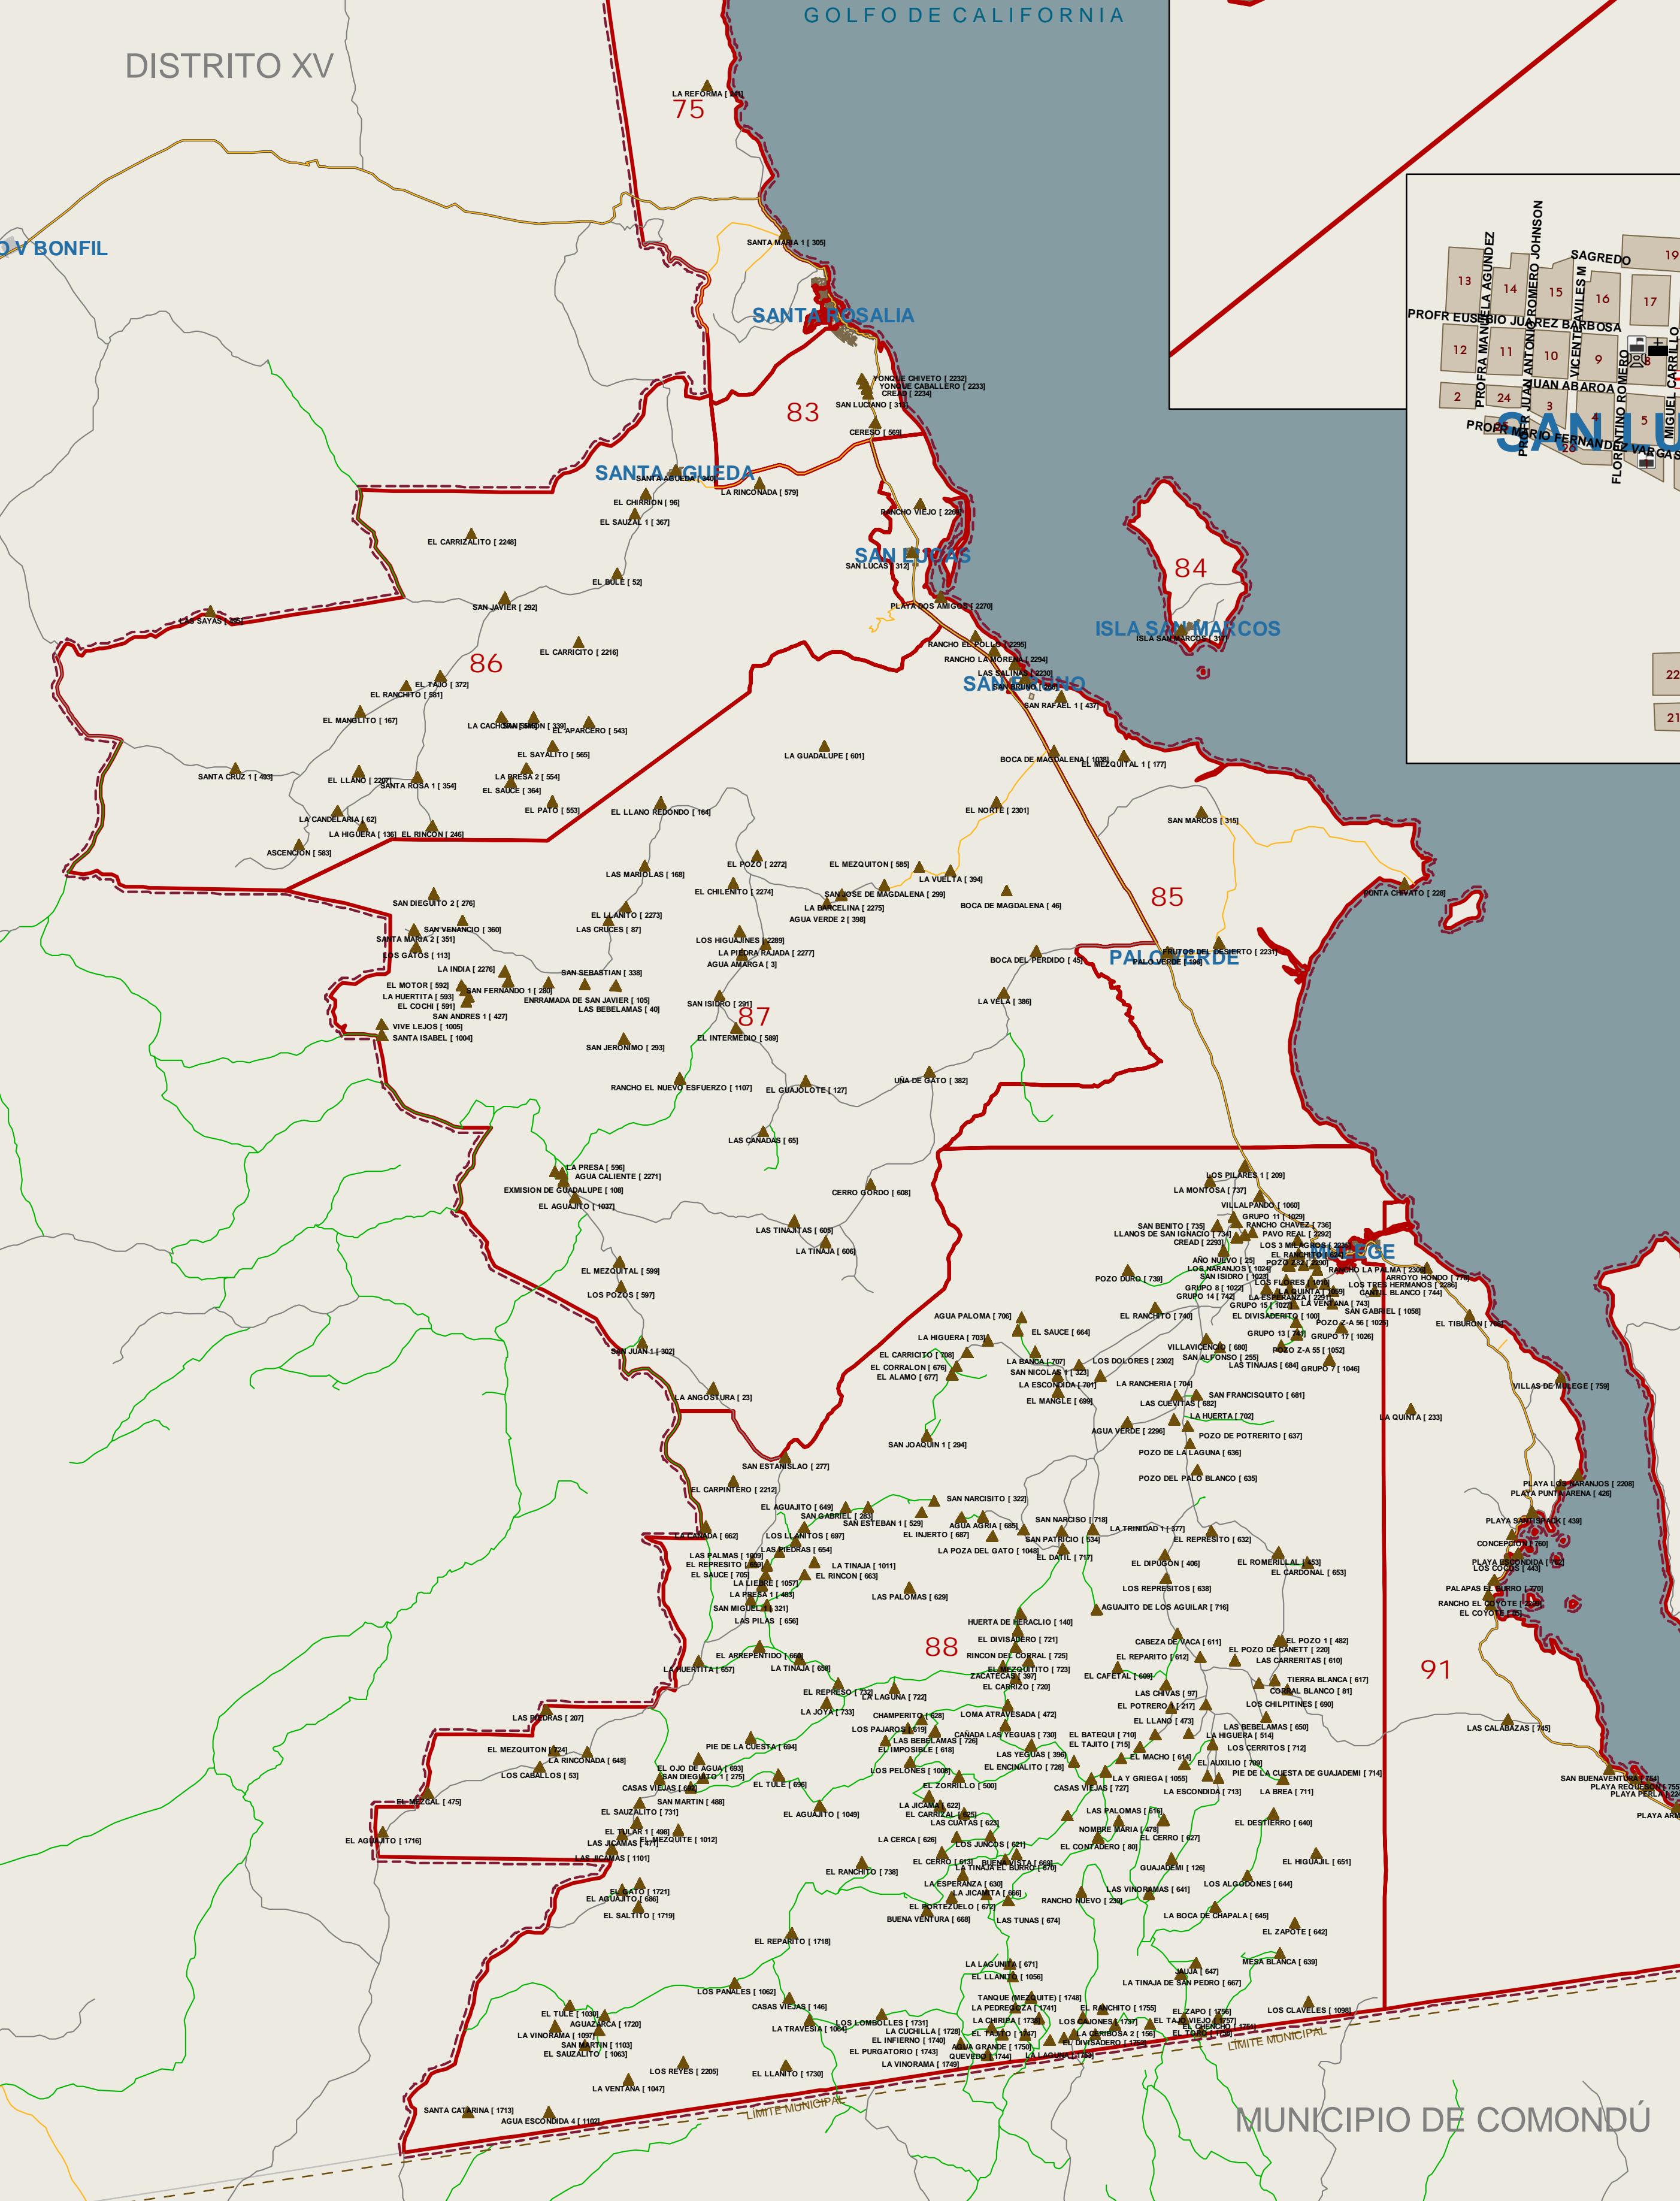

Distrito Electoral XIII

Plano mixto distrital
Proceso Electoral 2010-2011
Fuente: IFE-DEFE, JULIO 2010

Simbología	
	Aeropuerto
	Banco
	Cementerio
	Central de autobuses
	Centro cultural
	Centro recreativo/deportivo
	Escuela
	Hospital
	Iglesia
	Mercado
	Oficina municipal
	Oficina gubernamental
	Supermercado
	Manzanas de otros distritos
	Manzanas del Distrito XIII
	Limite de sección
	Etiqueta de sección
	Etiqueta de manzana
	Limite distrital
	Localidad rural
	Carretera / pavimentada
	Terracería
	Brecha
	Vereda

SAN BRUNO

SANTA AGUEDA

MULEGÉ

ISLA SAN MARCOS

PALMAR VERDE

MUNICIPIO DE COMONDÚ