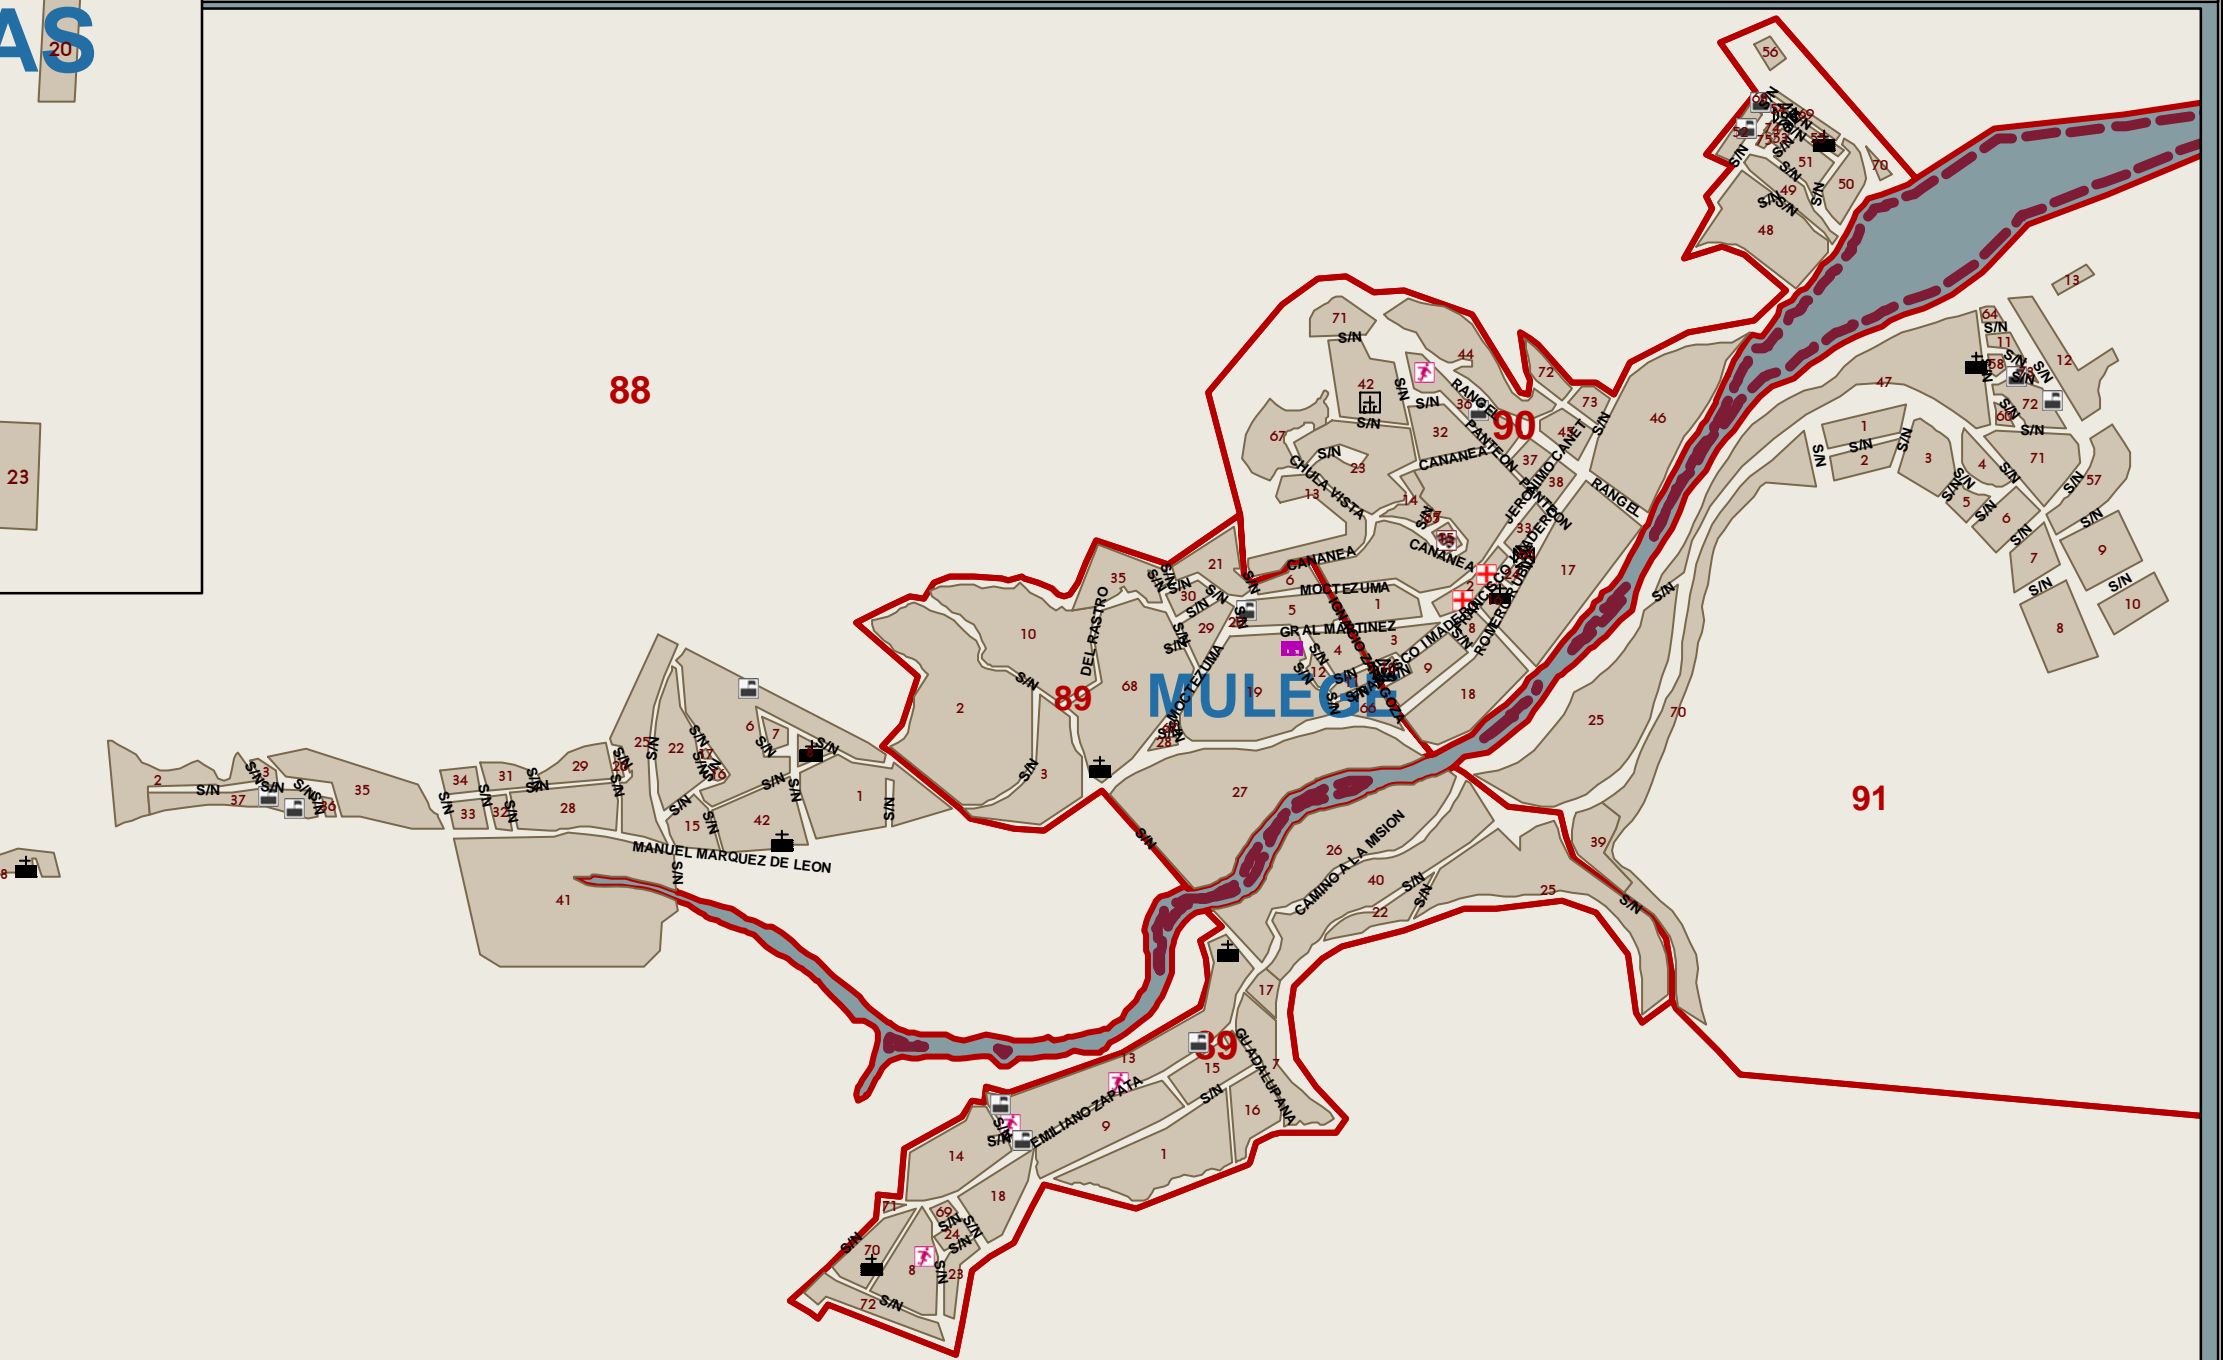

Distrito Electoral XIII

Plano mixto distrital
Proceso Electoral 2010-2011
Fuente: IFE-DEFE, JULIO 2010

Simbología	
	Aeropuerto
	Banco
	Cementerio
	Central de autobuses
	Centro cultural
	Centro recreativo/deportivo
	Escuela
	Hospital
	Iglesia
	Mercado
	Oficina municipal
	Oficina gubernamental
	Supermercado
	Manzanas de otros distritos
	Manzanas del Distrito XIII
	Limite de sección
	Etiqueta de sección
	Etiqueta de manzana
	Limite distrital
	Localidad rural
	Carretera / pavimentada
	Terracería
	Brecha
	Vereda

SAN BRUNO

SANTA AGUEDA

MULEGÉ

ISLA SAN MARCOS

PALMAR VERDE

MUNICIPIO DE COMONDÚ