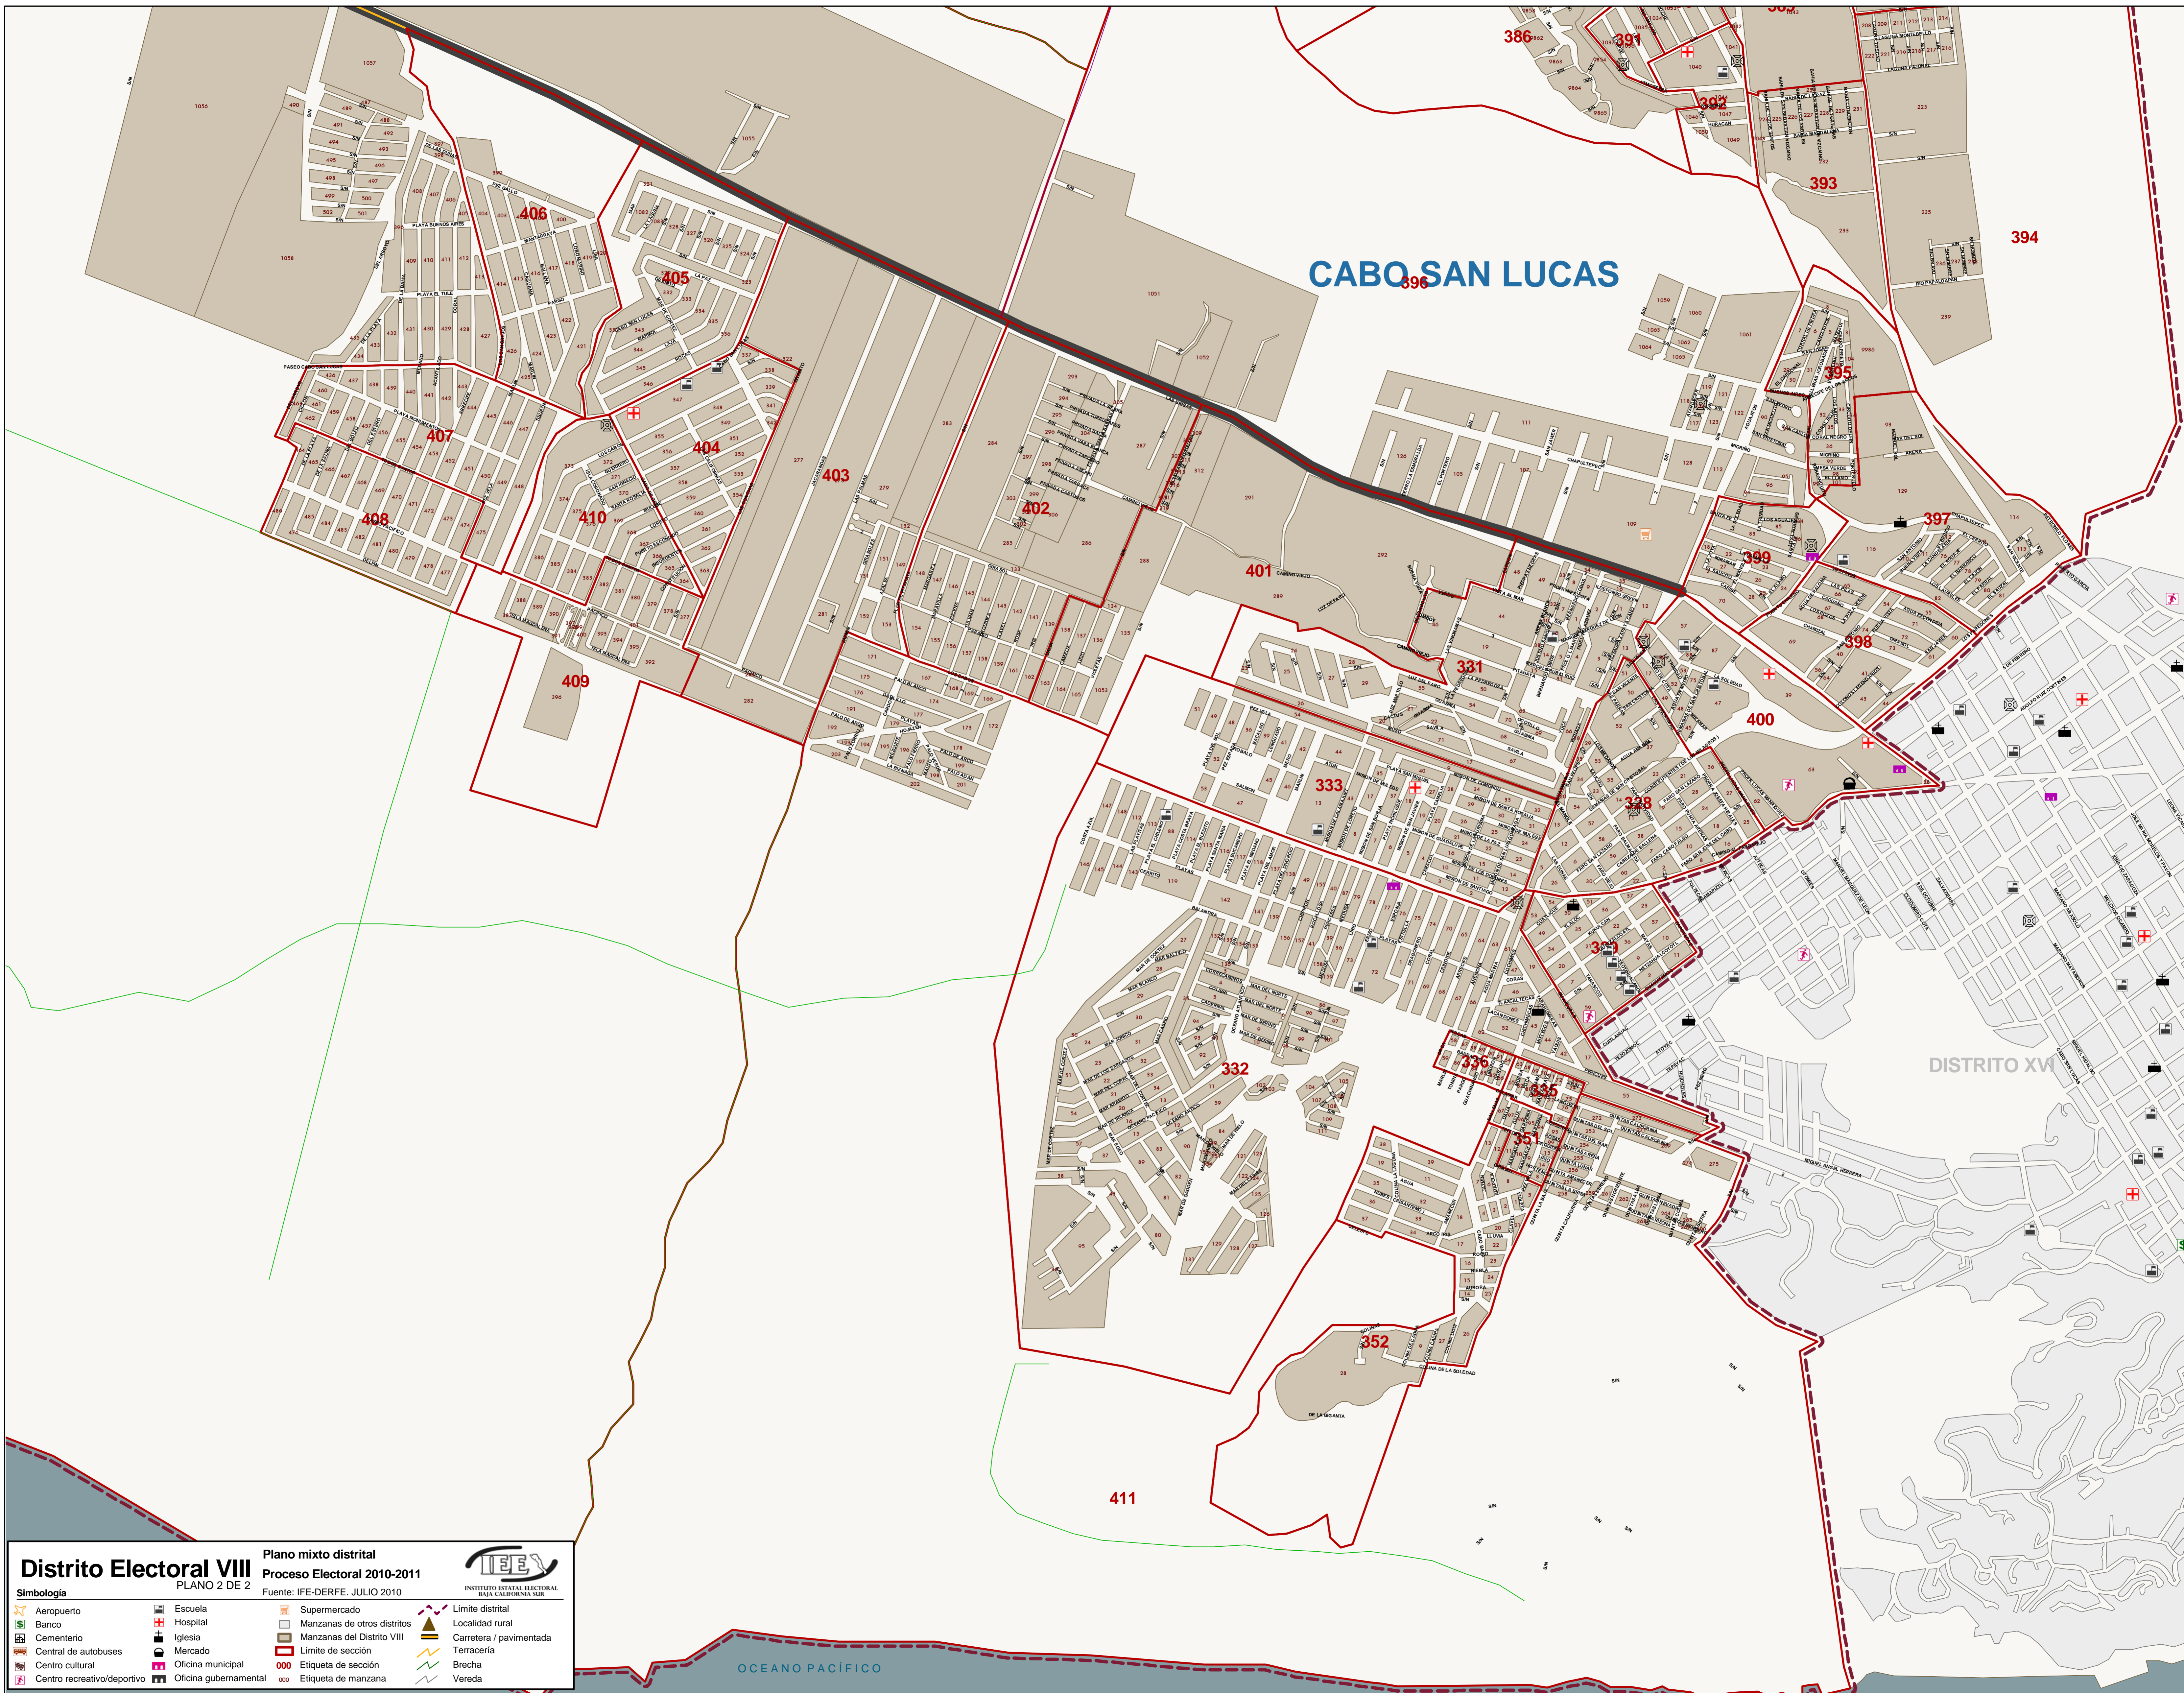

# CABO SAN LUCAS

**Distrito Electoral VIII** Plano mixto distrital  
 PLANO 2 DE 2 Proceso Electoral 2010-2011  
 Fuente: IFE-DERFE. JULIO 2010

**Simbología**

Aeropuerto	Escuela	Supermercado	Límite distrital
Banco	Hospital	Manzanas de otros distritos	Localidad rural
Cementerio	Iglesia	Manzanas del Distrito VIII	Carretera / pavimentada
Central de autobuses	Mercado	Límite de sección	Terracería
Centro cultural	Oficina municipal	Etiqueta de sección	Brecha
Centro recreativo/deportivo	Oficina gubernamental	Etiqueta de manzana	Vereda

OCEANO PACÍFICO

DISTRITO XV