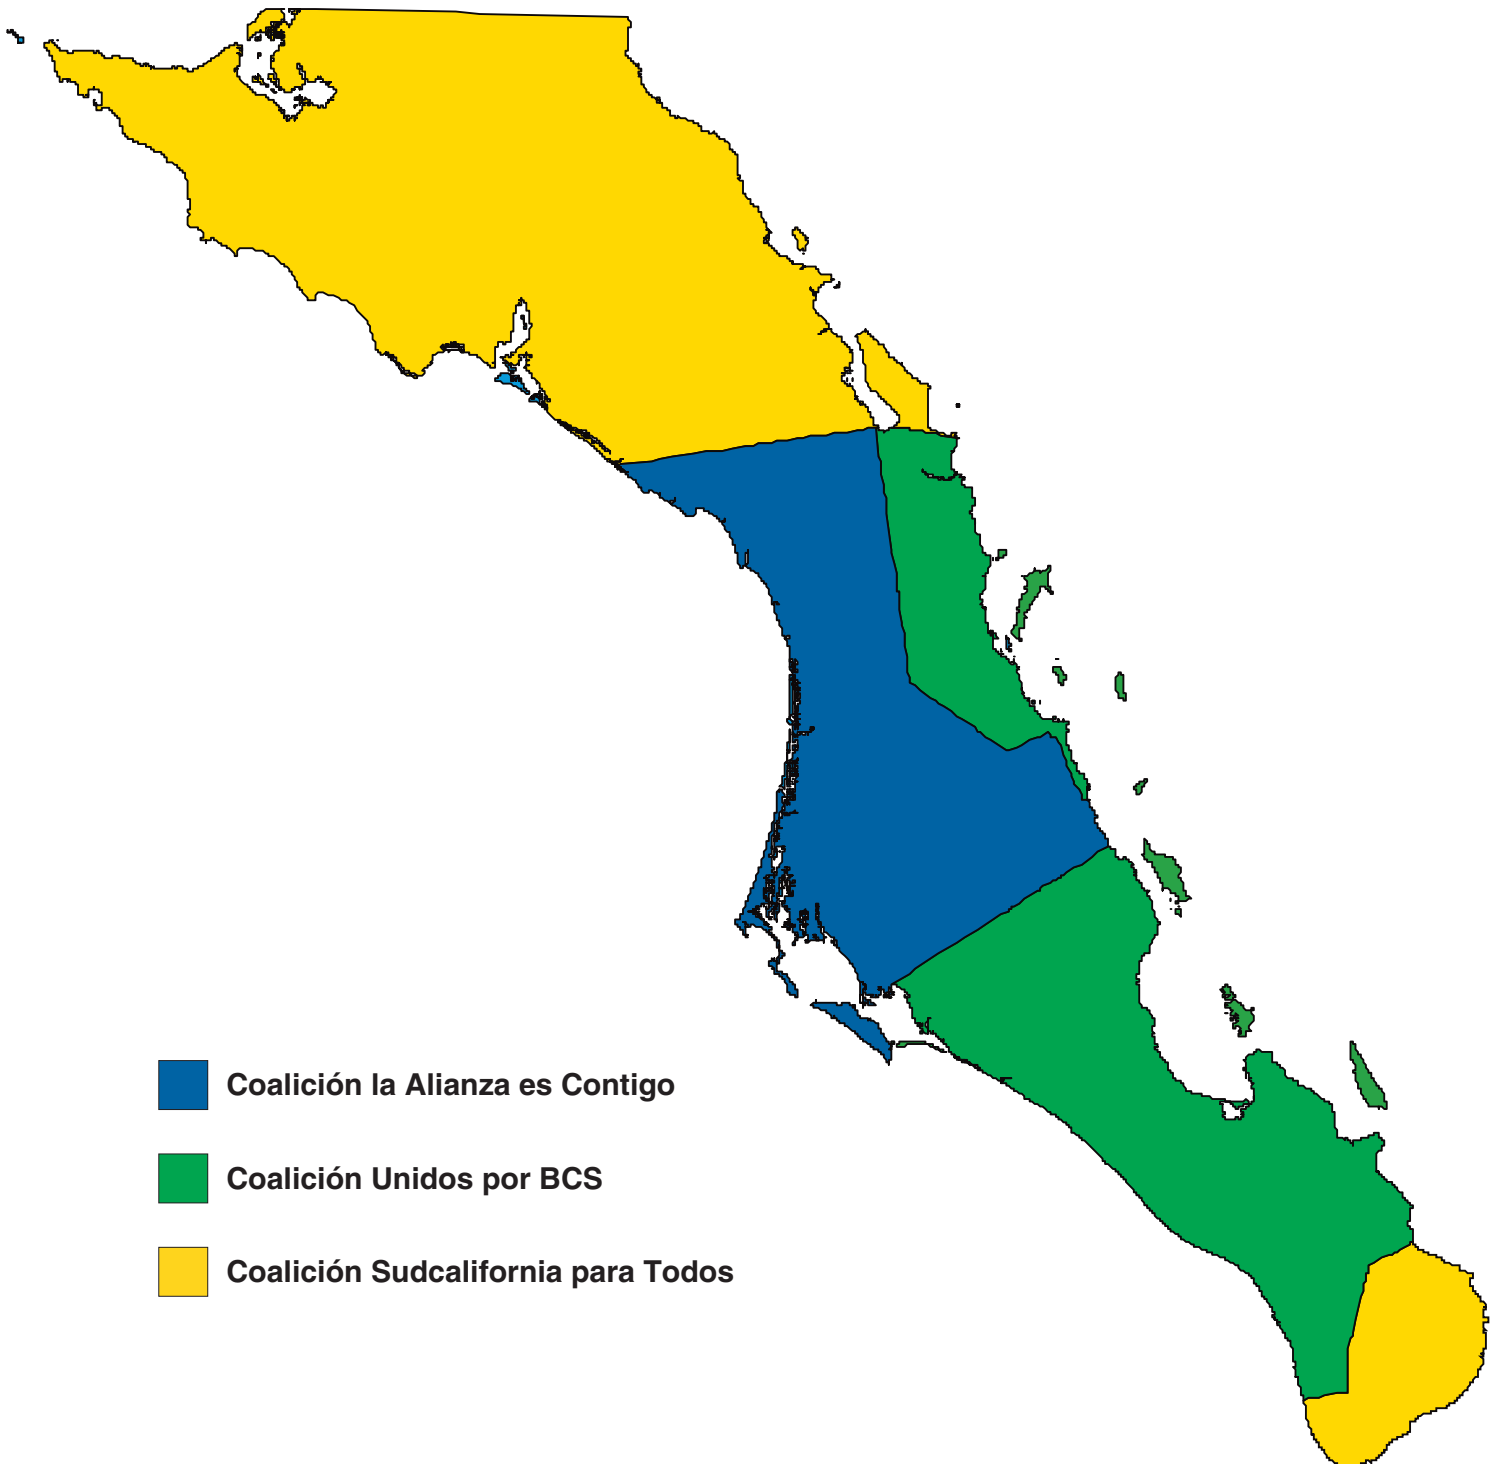

Resultados Generales de la elección de Gobernador del Estado.

Resultados de la Elección de Diputados por el Principio de Mayoría Relativa.

DISTRITO	COALICIÓN LA ALIANZA ES CONTIGO	COALICIÓN UNIDOS POR BCS	COALICIÓN SUDCALIFORNIA PARA TODOS	PARTIDO CONVERGENCIA	PARTIDO NUEVA ALIANZA	CANDIDATOS NO REGISTRADOS	VOTOS NULOS
I	5496	6937	4758	423	1433	19	685
II	4010	5807	2755	203	735	9	379
III	5175	5040	1994	624	1021	20	431
IV	11196	9672	4542	577	4427	31	804
V	6223	6031	4643	1956	2081	16	769
VI	2299	2474	2285	209	1812	1	333
VII	7242	7339	11274	1527	1655	51	1145
VIII	10521	8273	7596	752	2313	44	934
IX	3750	1315	1964	335	876	4	187
X	5121	2807	1874	786	508	7	431
XI	3725	2468	2722	124	791	5	379
XII	3619	2050	1524	1032	2165	7	398
XIII	1816	3510	2655	302	367	6	264
XIV	3197	2145	1706	190	652	32	332
XV	1521	915	2080	19	121	4	137
XVI	4554	4188	5316	364	1471	35	451

Resultados Generales de la elección de Diputados por el Principio de Mayoría Relativa.

Resultados de la Elección de Ayuntamientos.

COMITÉ MUNICIPAL	COALICIÓN LA ALIANZA ES CONTIGO	COALICIÓN UNIDOS POR BCS	COALICIÓN SUDCALIFORNIA PARA TODOS	PARTIDO CONVERGENCIA	PARTIDO NUEVA ALIANZA	CANDIDATOS NO REGISTRADOS	VOTOS NULOS
LA PAZ	33103	41068	15903	909	14881	92	2763
LOS CABOS	16967	16569	19842	1383	7514	119	1709
COMONDU	17032	5772	8239	290	506	16	892
LORETO	2525	2737	1498	1114	369	2	204
MULEGE	6050	7006	7849	145	446	22	689

Resultados generales de la elección de Miembros de los Ayuntamientos del Estado.

Mapas de Representación Política.
Gobernador del Estado.

Mapa de la representación en el Estado.

Ayuntamientos

Mapa de la representación de los municipios del Estado.

Diputados por el Principio de Mayoría Relativa.

Mapa de la representación en los distritos del Estado.

Cartel de resultados electorales de la votación en el Comité Municipal de La Paz.