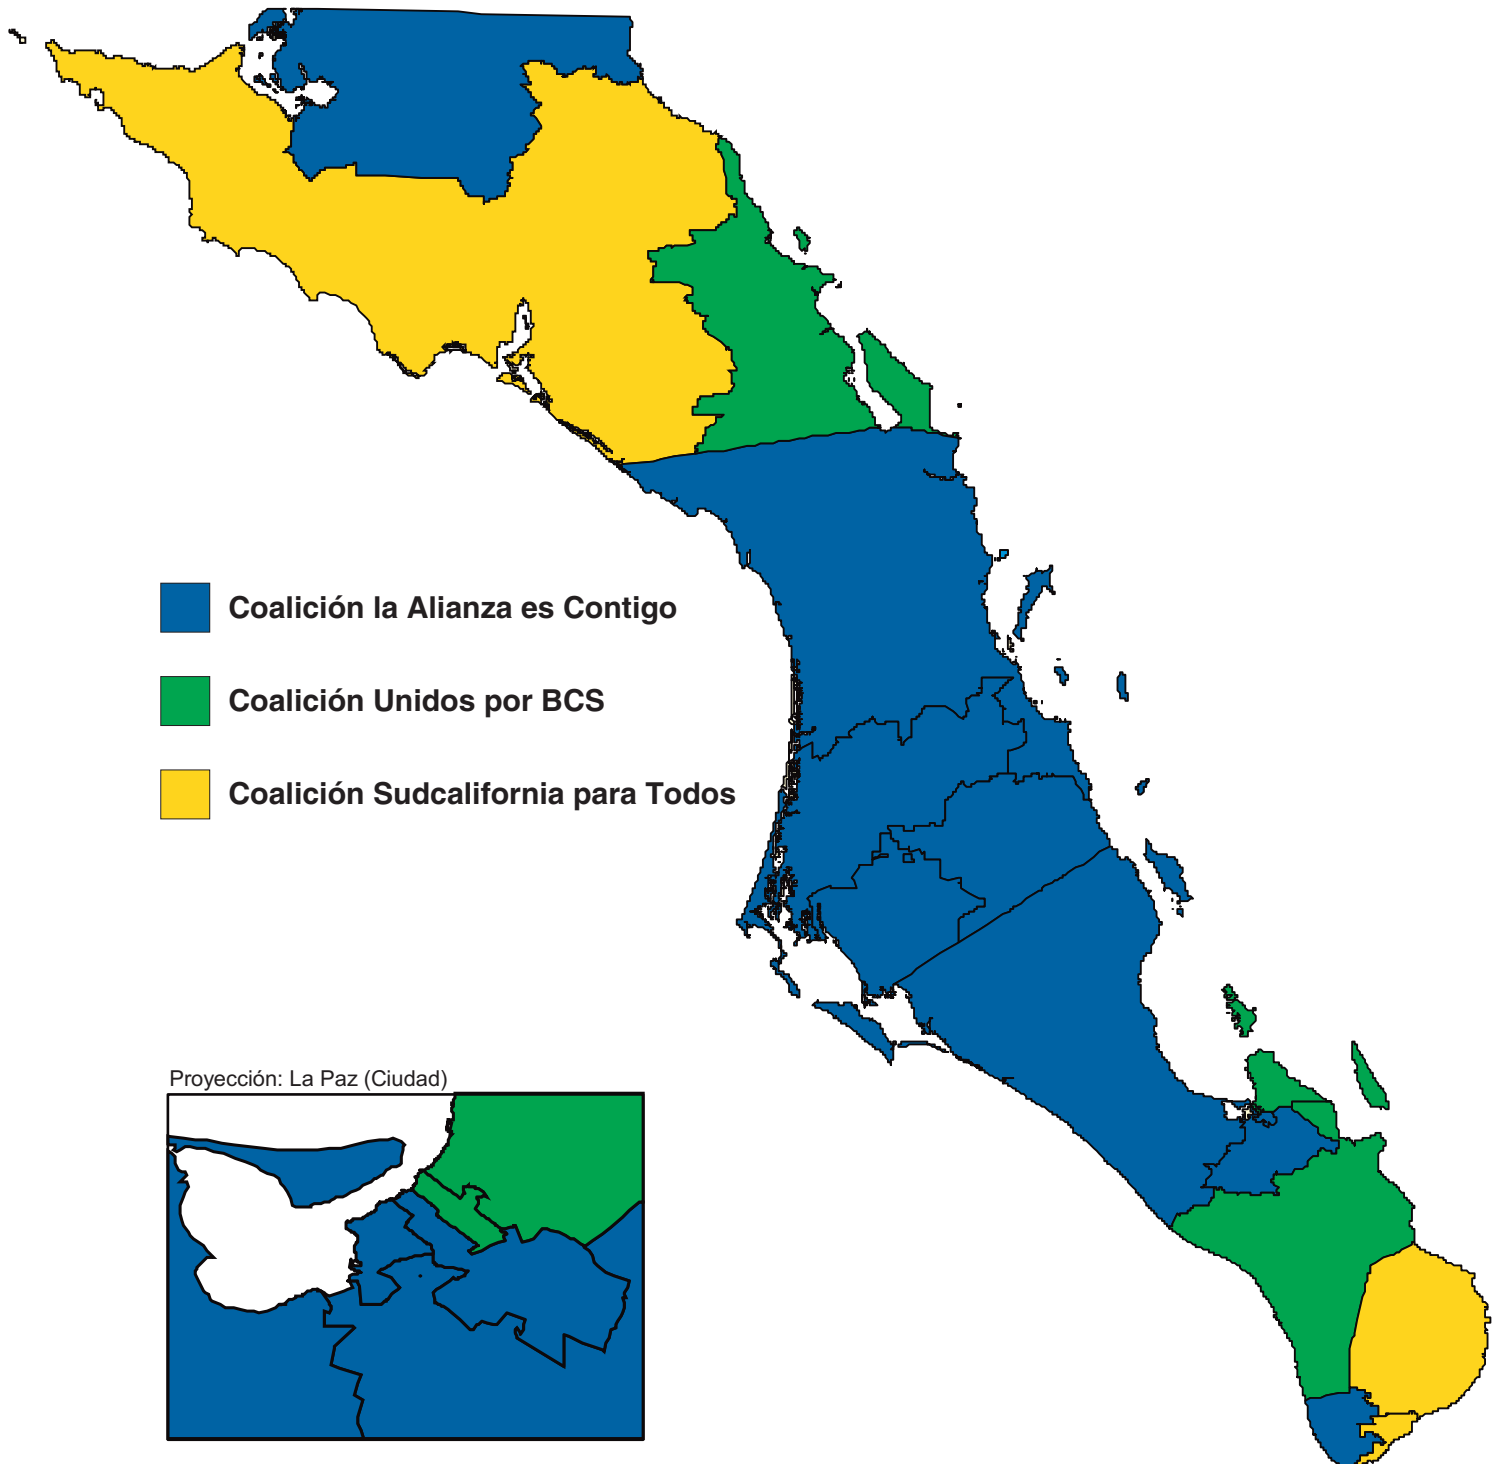

Resultados Generales de la elección de Diputados por el Principio de Mayoría Relativa.

Resultados de la Elección de Ayuntamientos.

COMITÉ MUNICIPAL	COALICIÓN LA ALIANZA ES CONTIGO	COALICIÓN UNIDOS POR BCS	COALICIÓN SUDCALIFORNIA PARA TODOS	PARTIDO CONVERGENCIA	PARTIDO NUEVA ALIANZA	CANDIDATOS NO REGISTRADOS	VOTOS NULOS
LA PAZ	33103	41068	15903	909	14881	92	2763
LOS CABOS	16967	16569	19842	1383	7514	119	1709
COMONDU	17032	5772	8239	290	506	16	892
LORETO	2525	2737	1498	1114	369	2	204
MULEGE	6050	7006	7849	145	446	22	689

Resultados generales de la elección de Miembros de los Ayuntamientos del Estado.

Mapas de Representación Política.
Gobernador del Estado.

Mapa de la representación en el Estado.

Ayuntamientos

Mapa de la representación de los municipios del Estado.

Diputados por el Principio de Mayoría Relativa.

Mapa de la representación en los distritos del Estado.

Cartel de resultados electorales de la votación en el Comité Municipal de La Paz.